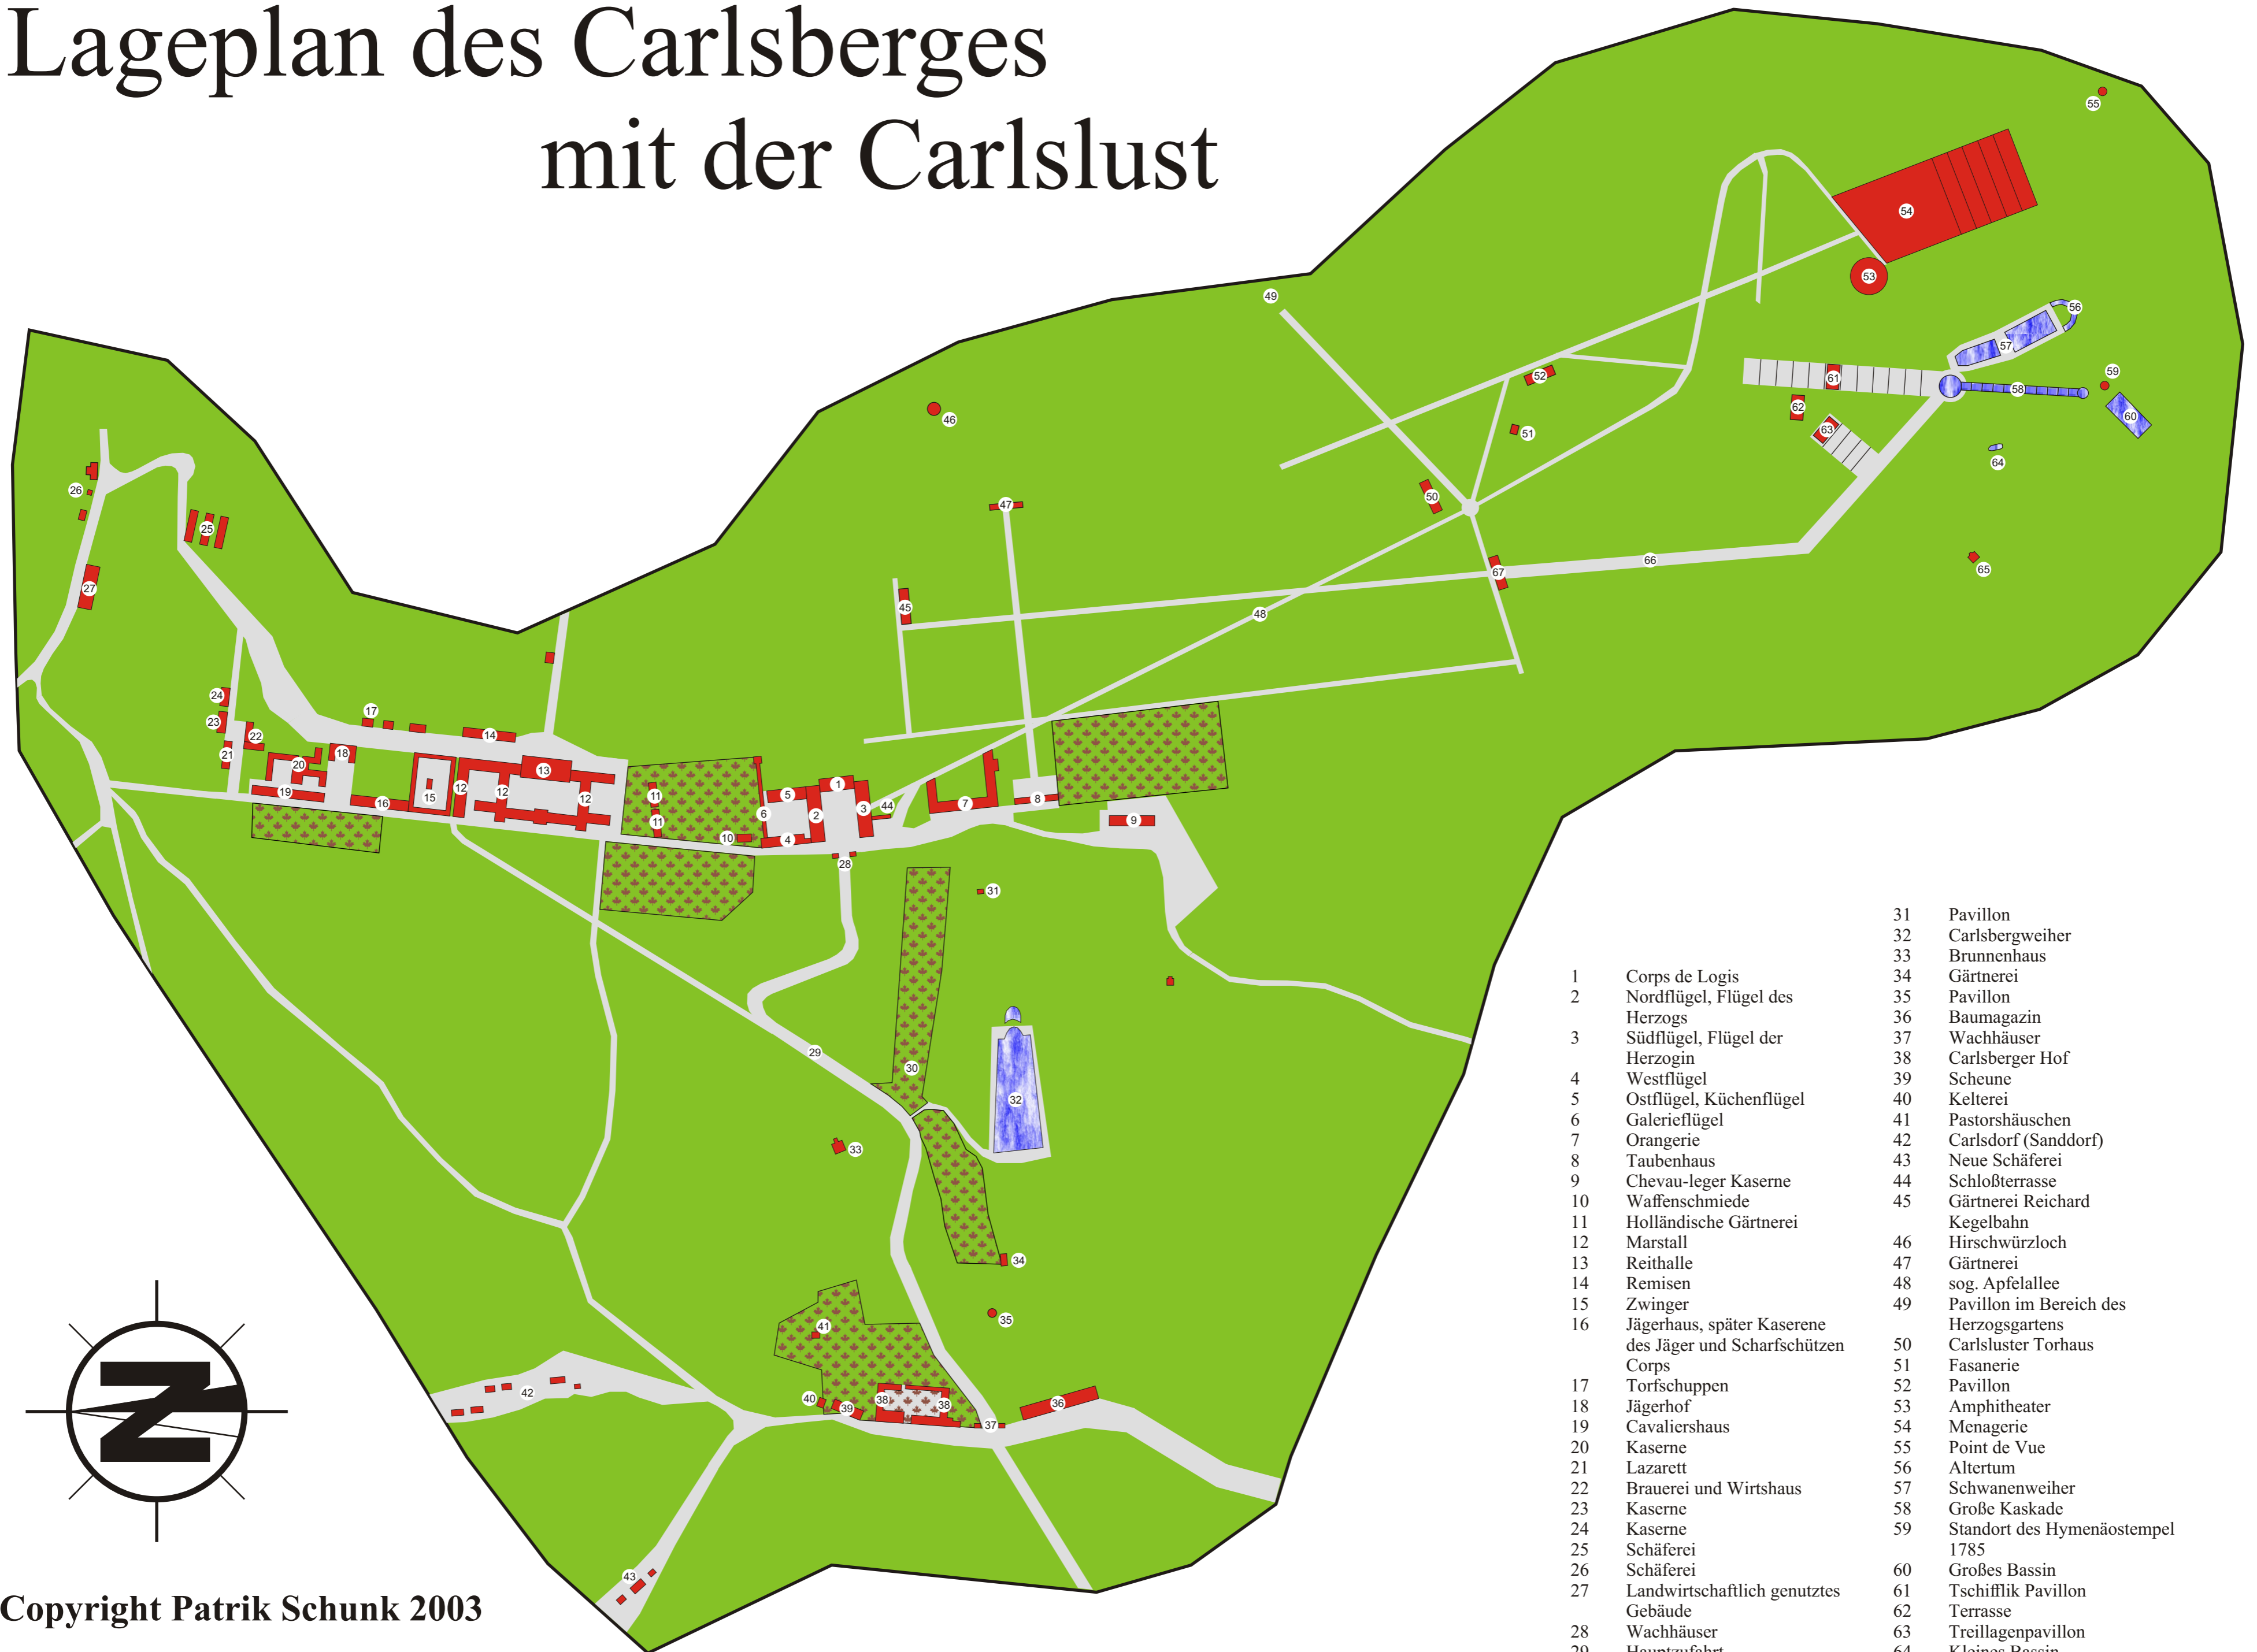

Lageplan des Carlsberges mit der Carlslust

- | | | | |
|----|--|----|--|
| 1 | Corps de Logis | 31 | Pavillon |
| 2 | Nordflügel, Flügel des Herzogs | 32 | Carlsbergweiher |
| 3 | Südflügel, Flügel der Herzogin | 33 | Brunnenhaus |
| 4 | Westflügel | 34 | Gärtnerei |
| 5 | Ostflügel, Küchenflügel | 35 | Pavillon |
| 6 | Galerieflügel | 36 | Baummagazin |
| 7 | Orangerie | 37 | Wachhäuser |
| 8 | Taubenhaus | 38 | Carlsberger Hof |
| 9 | Chevauleger Kaserne | 39 | Scheune |
| 10 | Waffenschmiede | 40 | Kelterei |
| 11 | Holländische Gärtnerei | 41 | Pastorshäuschen |
| 12 | Marstall | 42 | Carlsdorf (Sanddorf) |
| 13 | Reithalle | 43 | Neue Schäferei |
| 14 | Remisen | 44 | Schloßterrasse |
| 15 | Zwinger | 45 | Gärtnerei Reichard |
| 16 | Jägerhaus, später Kaserne des Jäger und Scharfschützen Corps | 46 | Kegelbahn |
| 17 | Torfschuppen | 47 | Hirschwürzloch |
| 18 | Jägerhof | 48 | Gärtnerei |
| 19 | Cavaliershaus | 49 | sog. Apfelallee |
| 20 | Kaserne | 50 | Pavillon im Bereich des Herzogsgartens |
| 21 | Lazarett | 51 | Carlsluster Torhaus |
| 22 | Brauerei und Wirtshaus | 52 | Fasanerie |
| 23 | Kaserne | 53 | Pavillon |
| 24 | Kaserne | 54 | Amphitheater |
| 25 | Schäferei | 55 | Menagerie |
| 26 | Schäferei | 56 | Point de Vue |
| 27 | Landwirtschaftlich genutztes Gebäude | 57 | Altertum |
| 28 | Wachhäuser | 58 | Schwänenweiher |
| 29 | Hauptzufahrt | 59 | Große Kaskade |
| 30 | Weinberg | 60 | Standort des Hymenäostempel 1785 |
| | | 61 | Großes Bassin |
| | | 62 | Tschifflik Pavillon |
| | | 63 | Terrasse |
| | | 64 | Treillagenpavillon |
| | | 65 | Kleines Bassin |
| | | | sog. Tschifflik Pavillon |